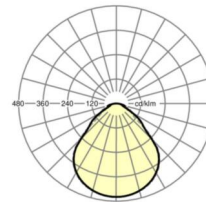

параметры

номер заказа	65756014170
код EAN	4020863495535
номер таможенного тарифа	94051190
Знак прохождения контроля	IP 20, класс защиты I, для рабочих мест за дисплеем 65° < 3000, ENEC10 VDE, F, Indoor, CE
Степень ударопрочности IK	IK03
Температура окружающая	ta 25°C
Гарантийный срок	5 лет
Государственные программы поддержки	BEG - государственные субсидии для энергосберегающих зданий (действительна только для Германии)

электротехника

Балласт	Электронный драйвер Multilumen, 4-шага (1 штука)
Мощность системы	20W-11W
сетевое напряжение	230V/50Hz
автоматический предохранитель (пусковой ток)	45 штук/B10, 73 штук/B16, 71 штук/C10, 113 штук/C16
класс энергосбережения/Источник света	C

DEEP-LINK

<https://www.regiolum.de/ru/article/65756014170>