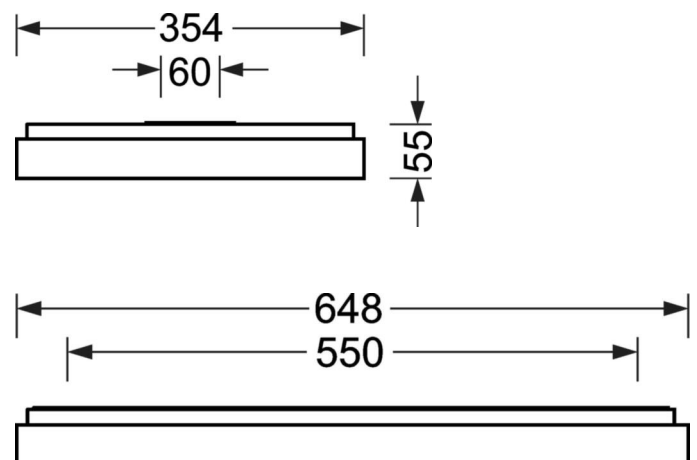

DEEP-LINK

<https://www.regiolum.de/ru/article/65756014170>

Ссылка
ηLB
Φ ↓/↑
UGR поп./вдоль
дисплей

LED 2400lm/20W 830
100 %
100 % / 0 %
18.2 / 18.4
65° < 3000cd/m²

Оптика

Оснастка	LED, цветопередача/оттенок света CRI ≥ 80 / 3000K
-----------------	--

Механика

цвет корпуса	белый стандартный для электротехники RAL 9016
---------------------	--

размеры (LxWxH/DxH)	648mm x 354mm x 55mm
----------------------------	----------------------

вес (нетто)	3.6kg
--------------------	-------

Кабельный ввод KE (X/Y)	0mm/0mm
--------------------------------	---------

Вид монтажа	установка на стене, Потолочная одиночная установка
--------------------	---

размеры

L	648 mm	Длина
B	354 mm	Ширина
H	55 mm	Высота
A1	550 mm	Расстояние между точками крепежа при одиночной установке
A4	60 mm	Расстояние между точками крепежа (ширина)
X	0 mm	Расстояние от ввода проводов до середины светильника по оси X (вдо
Y	0 mm	Расстояние от ввода проводов до середины светильника по оси Y (поп